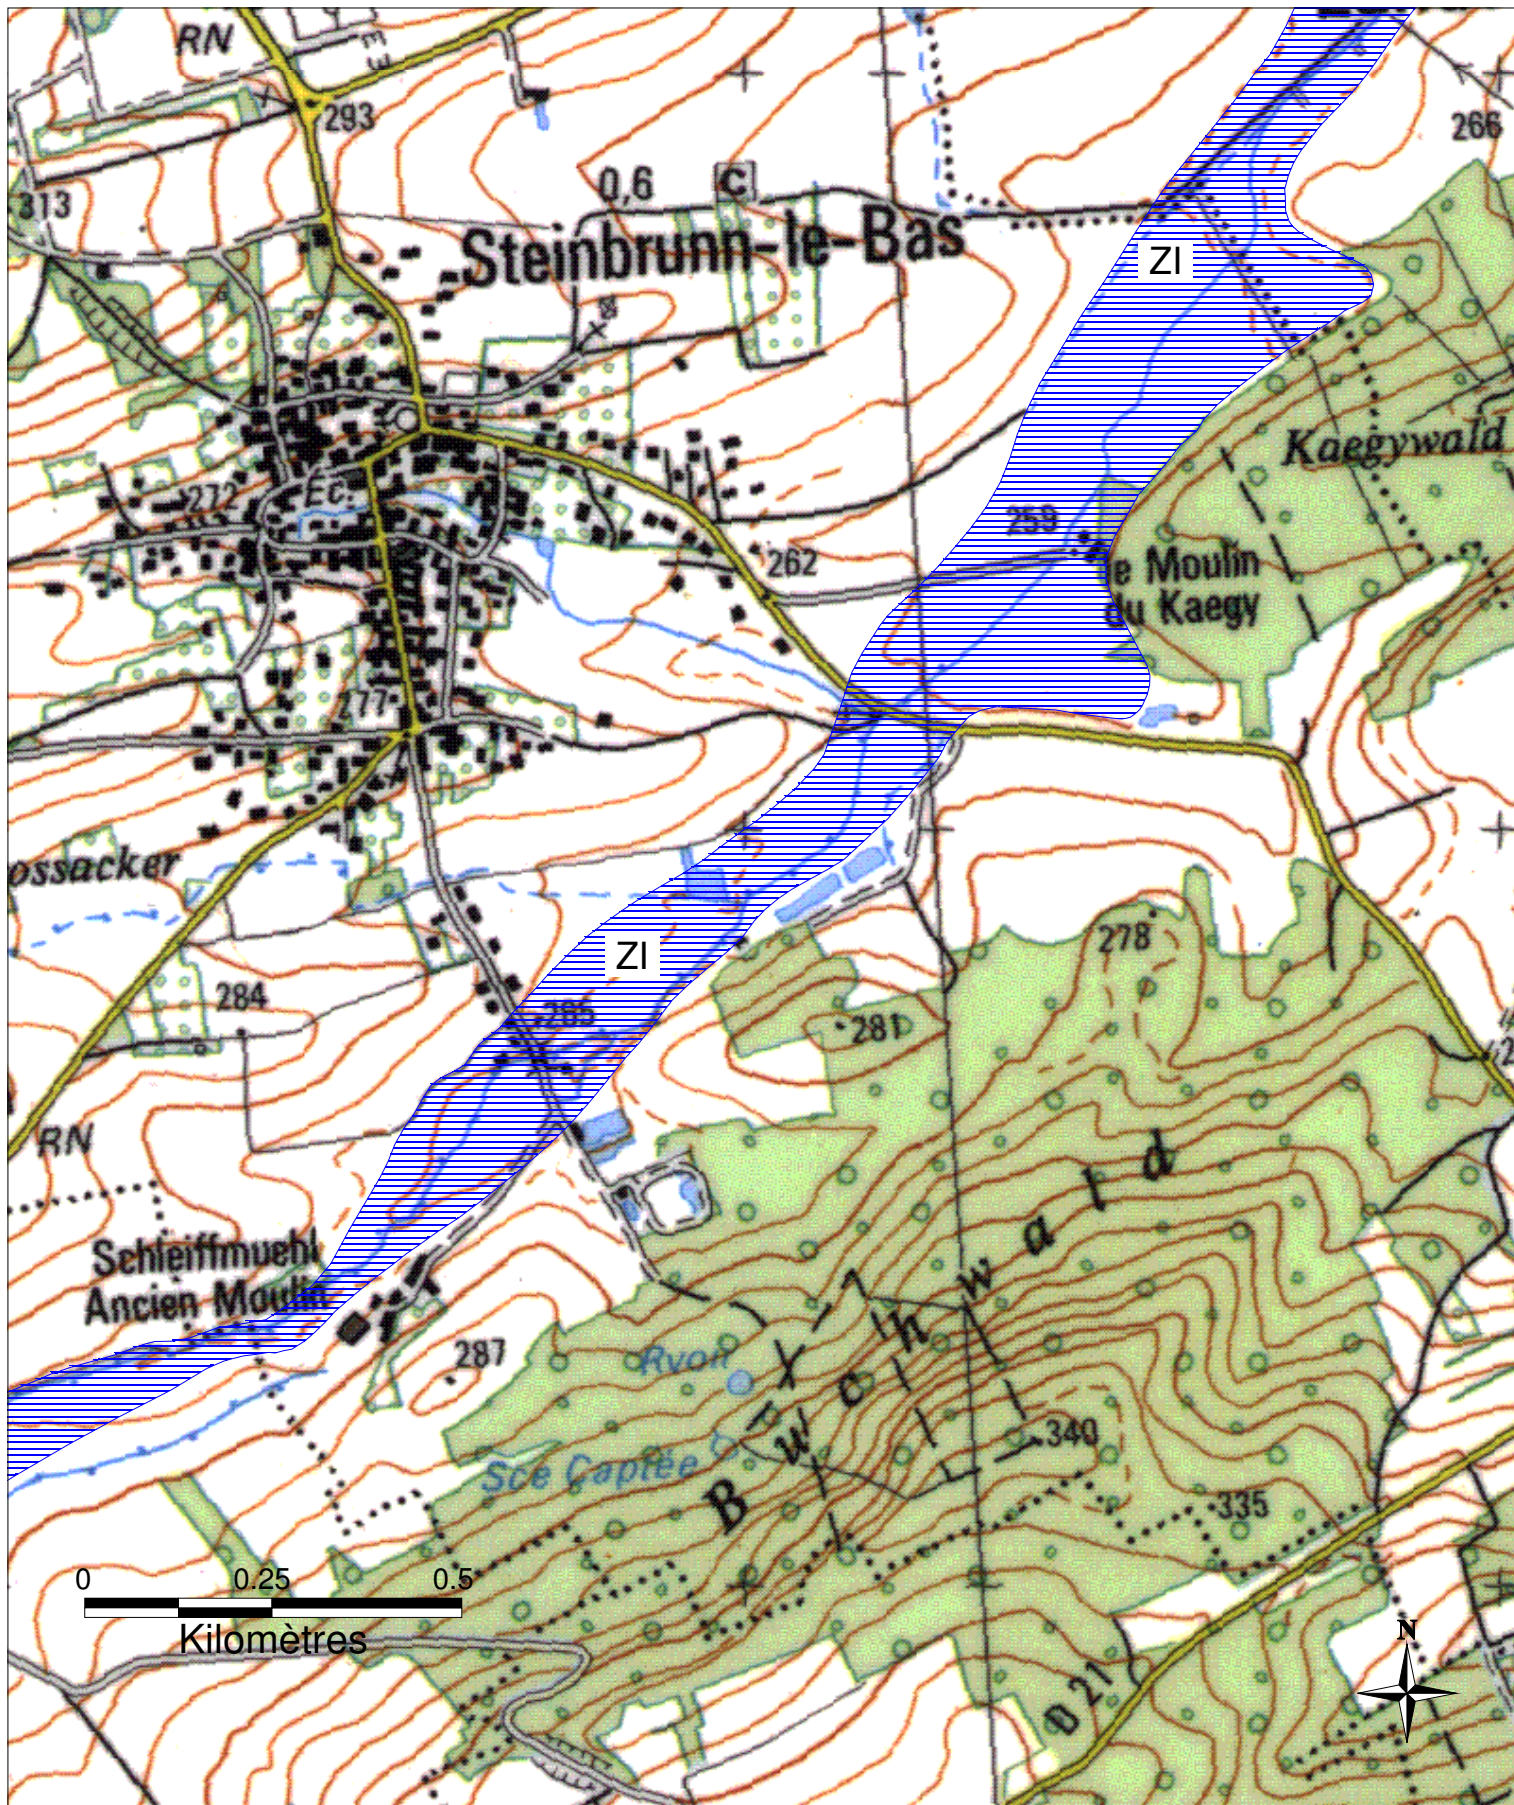

ZONES INONDABLES DANS LE DEPARTEMENT DU HAUT-RHIN

Préfecture du Haut-Rhin
Direction Départementale
de l'Agriculture et de la Forêt

Commune de STEINBRUNN-LE-BAS

 ZI - Zones inondables par débordement en cas de crue centennale